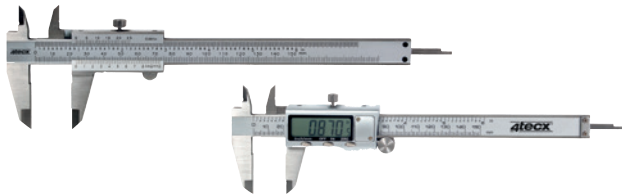

vanaf
44,50

Art. nr.	Sluitkracht	Actieprijs
■ 4051000106	TS2073 met schaaram	44,50
■ 4051000112	TS5083 met schaaram	59,50
■ 4051000363	TS4192 met glijarm B	79,50
■ 4051000124	TS6193B met glijarm	119,00
■ 4051000130	TS6193G met glijarm	119,00

atecx

Schuifmaat analogoog en digitaal

- Meetbereik 0 - 150 mm
- Kan zowel binnen- als buitenmaten en diepte meten
- Digitaal: inclusief 2 batterijen en schroevendraaier

vanaf
19,95

Art. nr.	Uitvoering	Actieprijs
■ 4082000101	Analoog	19,95
■ 4082000109	Digitaal	39,95