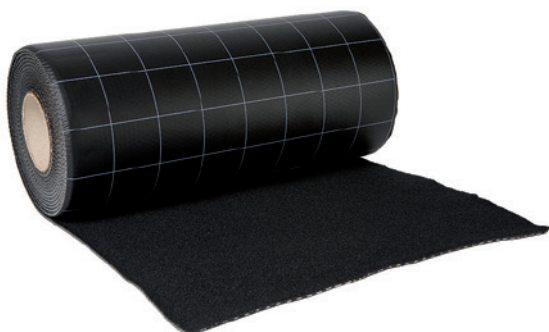

**MEGA
DEAL**

vanaf
44,50

4tecx

Elektrische Heater

Elektrische heater in metalen behuizing en vrijstaand te plaatsen.

- Thermostaatbereik: 5 - 35 °C
- Bescherming: IP24
- Oververhittingsthermostaat
- Reukloze, droge warmte afgifte

Art. nr.	Afmeting b x h x d	Vermogen	Actieprijs
■ 4032000020	235 x 225 x 315 mm	2 kW	44,50
■ 4032000037	270 x 255 x 400 mm	3 kW	64,50
■ 4032000054	270 x 255 x 400 mm	5 kW	99,50

4tecx

Dekkleden

Elk kleed is rondom voorzien van een gelaste zoom met om de meter een aluminium ring.

vanaf
3,50

Oranje 100 g/m²

Art. nr.	Product	Actieprijs
■ 4026100214	Oranje 2 x 3 m	3,50
■ 4026100243	Oranje 3 x 4 m	6,90
■ 4026100272	Oranje 4 x 5 m	11,50
■ 4026100301	Oranje 4 x 6 m	13,90
■ 4026100330	Oranje 5 x 6 m	17,90
■ 4026100359	Oranje 6 x 8 m	29,50
■ 4026100388	Oranje 6 x 10 m	36,50
■ 4026100417	Oranje 8 x 10 m	49,50
■ 4026100446	Oranje 10 x 12 m	75,00

Blauw/groen 150 g/m²

Art. nr.	Product	Actieprijs
■ 4026200103	Blauw-groen 2 x 3 m	5,50
■ 4026200121	Blauw-groen 3 x 4 m	11,50
■ 4026200139	Blauw-groen 4 x 6 m	21,90
■ 4026200157	Blauw-groen 6 x 8 m	44,90
■ 4026200175	Blauw-groen 8 x 10 m	77,50
■ 4026200193	Blauw-groen 10 x 12 m	109,00

4tecx

4tflex Loodvervanger

- Licht in gewicht; gemakkelijk transport
- Makkelijk en zeer snel te verwerken
- Verwerkbaar tot 6 meter aan één stuk

vanaf
89,00

Art. nr.	Rol à (bxl)	Actieprijs
■ 4060199103	150 mm x 12 m	89,00
■ 4060199116	200 mm x 12 m	119,00
■ 4060199128	250 mm x 12 m	145,00
■ 4060199135	300 mm x 12 m	177,50
■ 4060199147	400 mm x 12 m	232,50
■ 4060199155	500 mm x 12 m	289,00

4tecx

Reservemessen A-Kwaliteit

- Voor trapezium mes 19 mm
- Voor haakmes 18 mm
- Voor afbreekmes 18 mm en 25 mm
- In veiligheidsdispenser of box